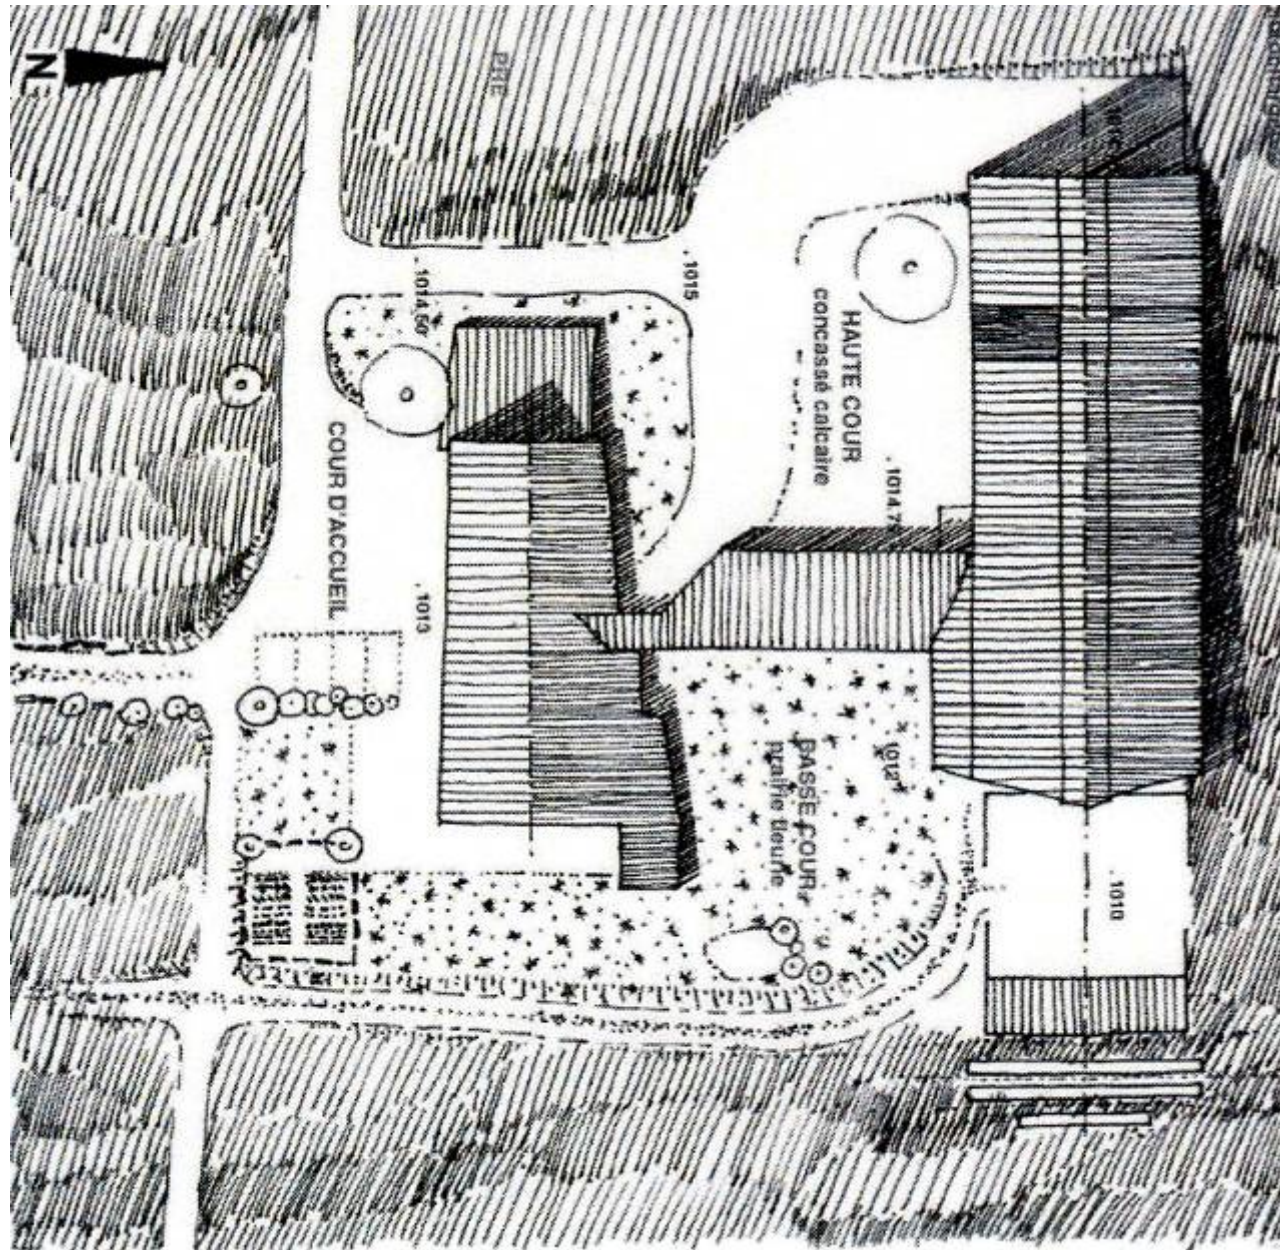

Projet de l'équipe Philippe MAS, architecte

ETABLE À MEAUDRE

Projet de l'équipe Philippe MAS, architecte

PERSPECTIVE RETENUE POUR LE DEPOT DE PERMIS DE CONSTRUIRE

ETABLE À MEAUDRE

Projet de l'équipe Jean Brucy, architecte

ETABLE À MEAUDRE

façade Est éch. 1/200

axonométrie

BERGERIE À SAINT-AGNAN-EN-VERCORS

Projet de l'équipe Philippe MAS, architecte

BERGERIE À SAINT-AGNAN

Projet de l'équipe
Jean BRUCY, architecte