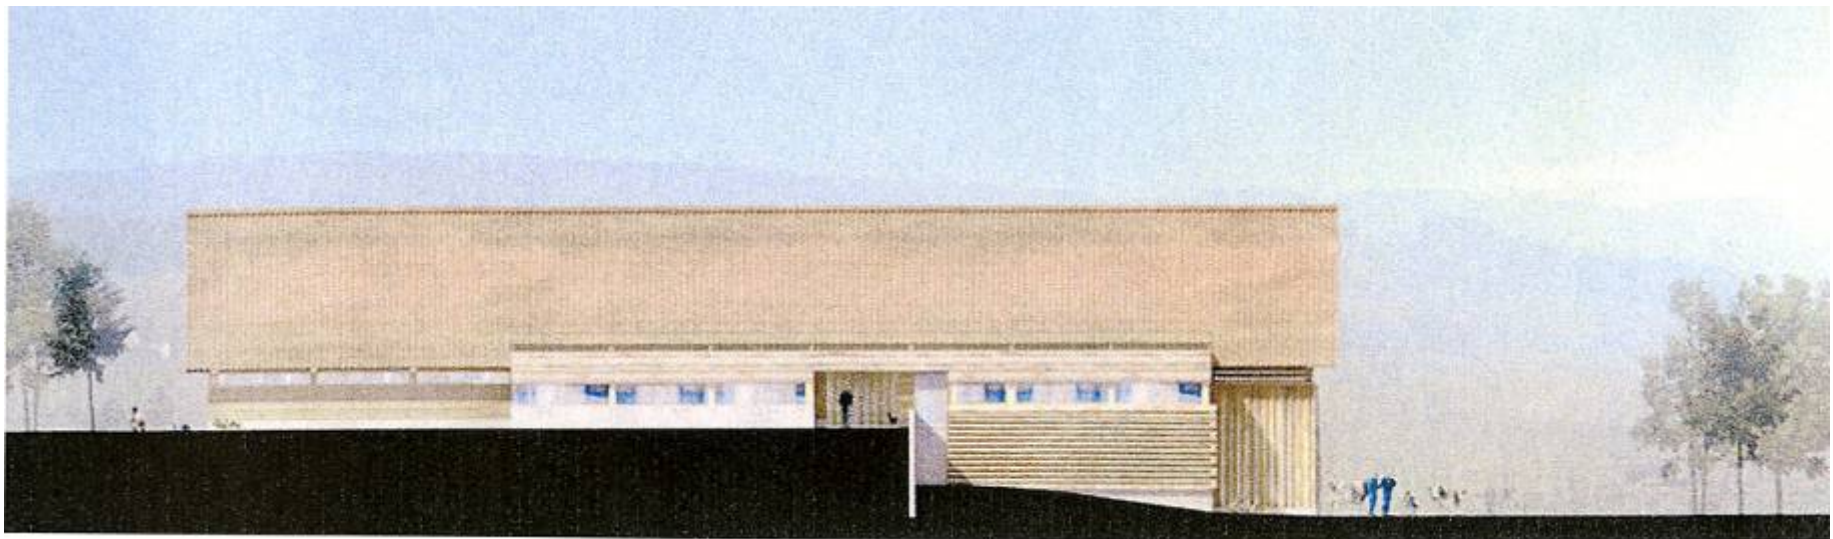

PARC NATUREL RÉGIONAL DU VERCORS

ASSOCIATION POUR LA PROMOTION DES AGRICULTEURS DES PARCS

PROJETS DES ÉQUIPES PRÉSENTÉS POUR LE CONCOURS BÂTIMENT AGRICOLE

BERGERIE À SAINT AGNAN EN VERCORS

ETABLE À MÉAUDRE

Projet de l'équipe Philippe MAS, architecte

ETABLE À MEAUDRE

Projet de l'équipe Philippe MAS, architecte

PERSPECTIVE RETENUE POUR LE DEPOT DE PERMIS DE CONSTRUIRE

ETABLE À MEAUDRE

Projet de l'équipe Jean Brucy, architecte

ETABLE À MEAUDRE

façade Est éch. 1/200

axonométrie

BERGERIE À SAINT-AGNAN-EN-VERCORS

Projet de l'équipe Philippe MAS, architecte

BERGERIE À SAINT-AGNAN

Projet de l'équipe
Jean BRUCY, architecte