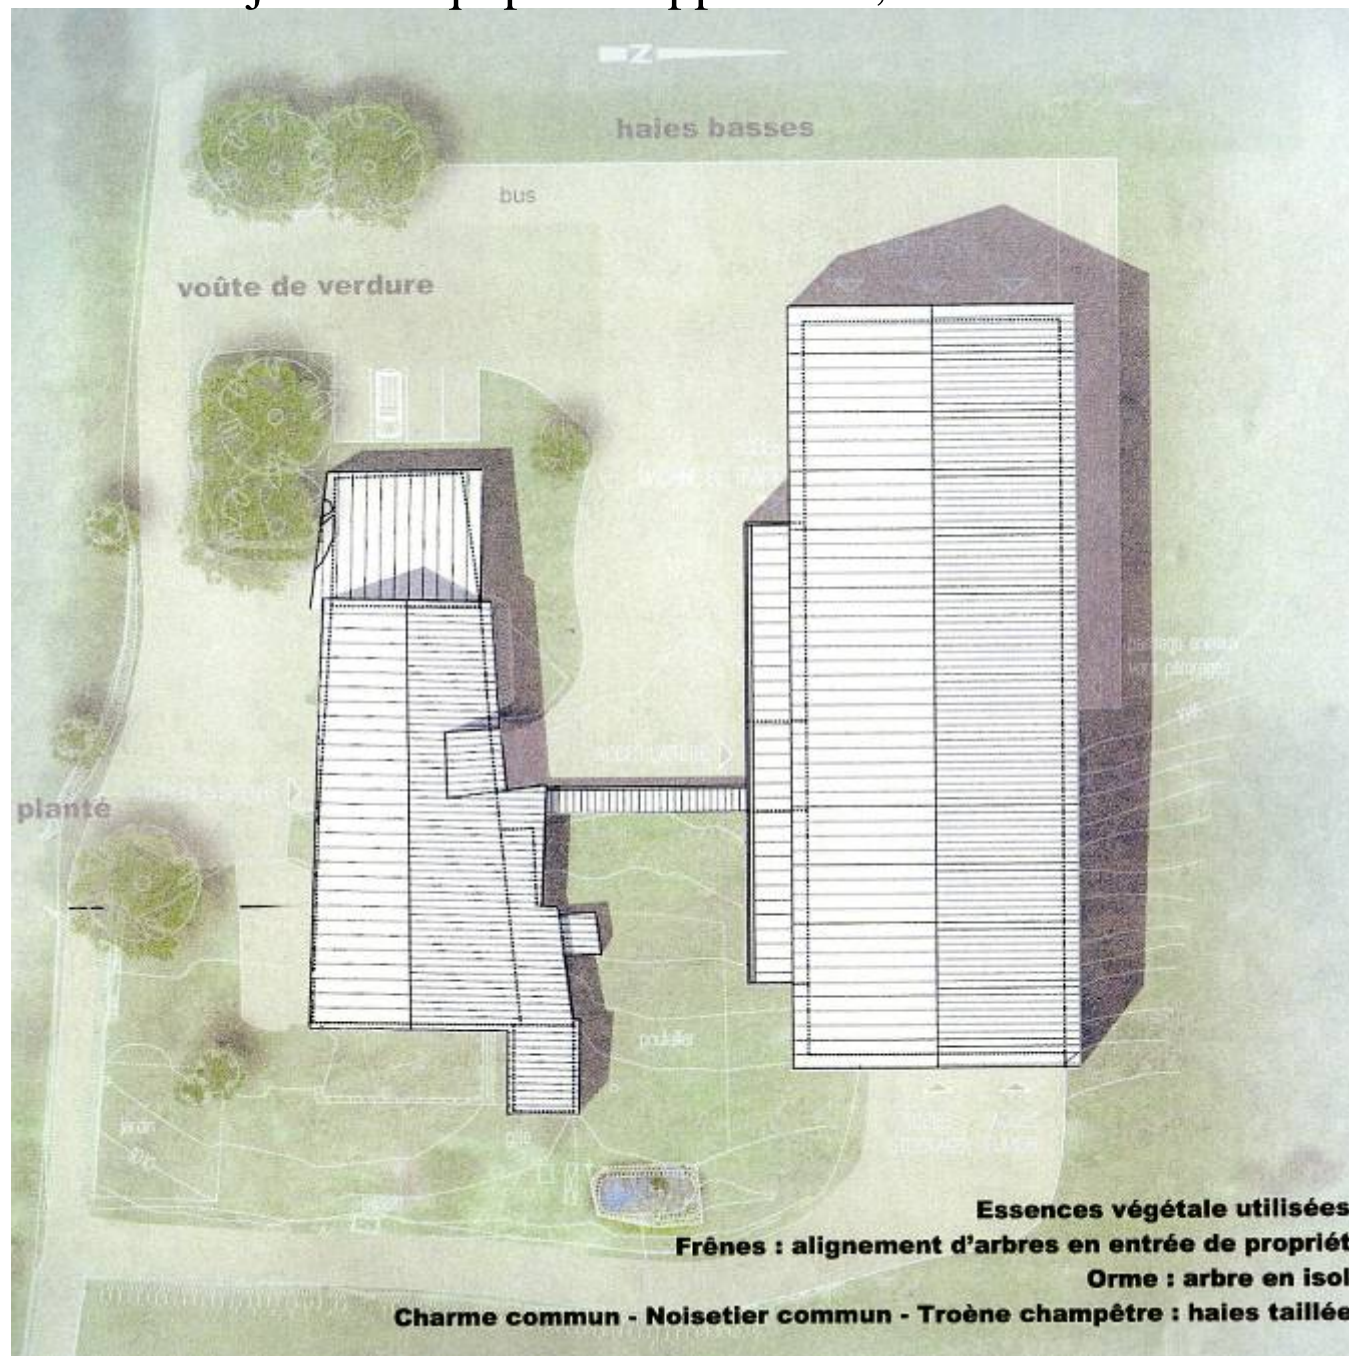

PARC NATUREL RÉGIONAL DU VERCORS

ASSOCIATION POUR LA PROMOTION DES AGRICULTEURS DES PARCS

PROJETS DES ÉQUIPES PRÉSENTÉS POUR LE CONCOURS BÂTIMENT AGRICOLE

BERGERIE À SAINT AGNAN EN VERCORS

ETABLE À MÉAUDRE

Projet de l'équipe Philippe MAS, architecte

ETABLE À MEAUDRE

Projet de l'équipe Philippe MAS, architecte

PERSPECTIVE RETENUE POUR LE DEPOT DE PERMIS DE CONSTRUIRE

ETABLE À MEAUDRE

Projet de l'équipe Jean Brucy, architecte

ETABLE À MEAUDRE

façade Est éch. 1/200

axonométrie

BERGERIE À SAINT-AGNAN-EN-VERCORS

Projet de l'équipe Philippe MAS, architecte

BERGERIE À SAINT-AGNAN

Projet de l'équipe
Jean BRUCY, architecte