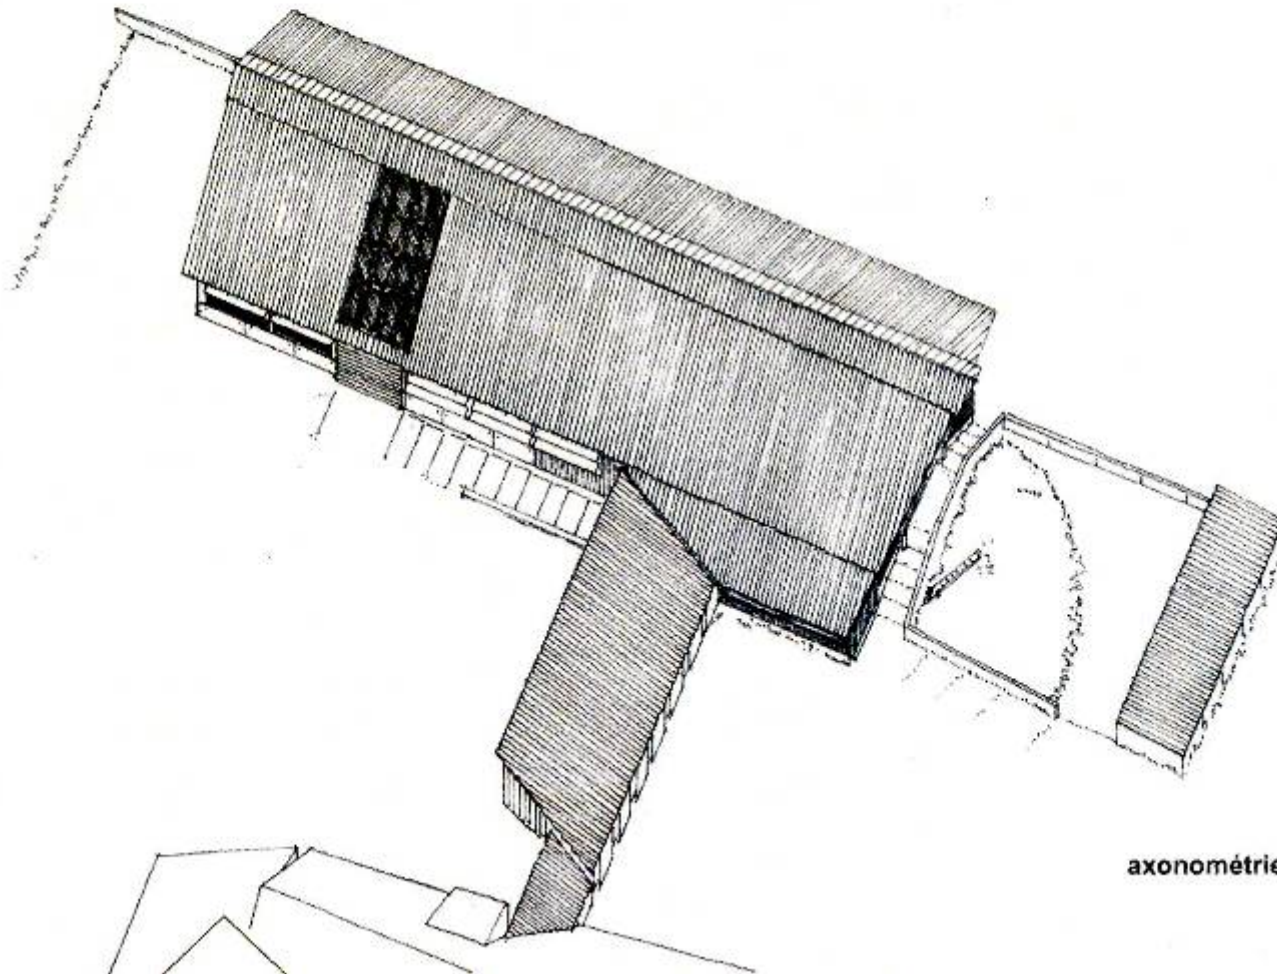

Projet de l'équipe Philippe MAS, architecte

ETABLE À MEAUDRE

Projet de l'équipe Philippe MAS, architecte

PERSPECTIVE RETENUE POUR LE DEPOT DE PERMIS DE CONSTRUIRE

ETABLE À MEAUDRE

Projet de l'équipe Jean Brucy, architecte

ETABLE À MEAUDRE

façade Est éch. 1/200

axonométrie

BERGERIE À SAINT-AGNAN-EN-VERCORS

Projet de l'équipe Philippe MAS, architecte

BERGERIE À SAINT-AGNAN

Projet de l'équipe
Jean BRUCY, architecte