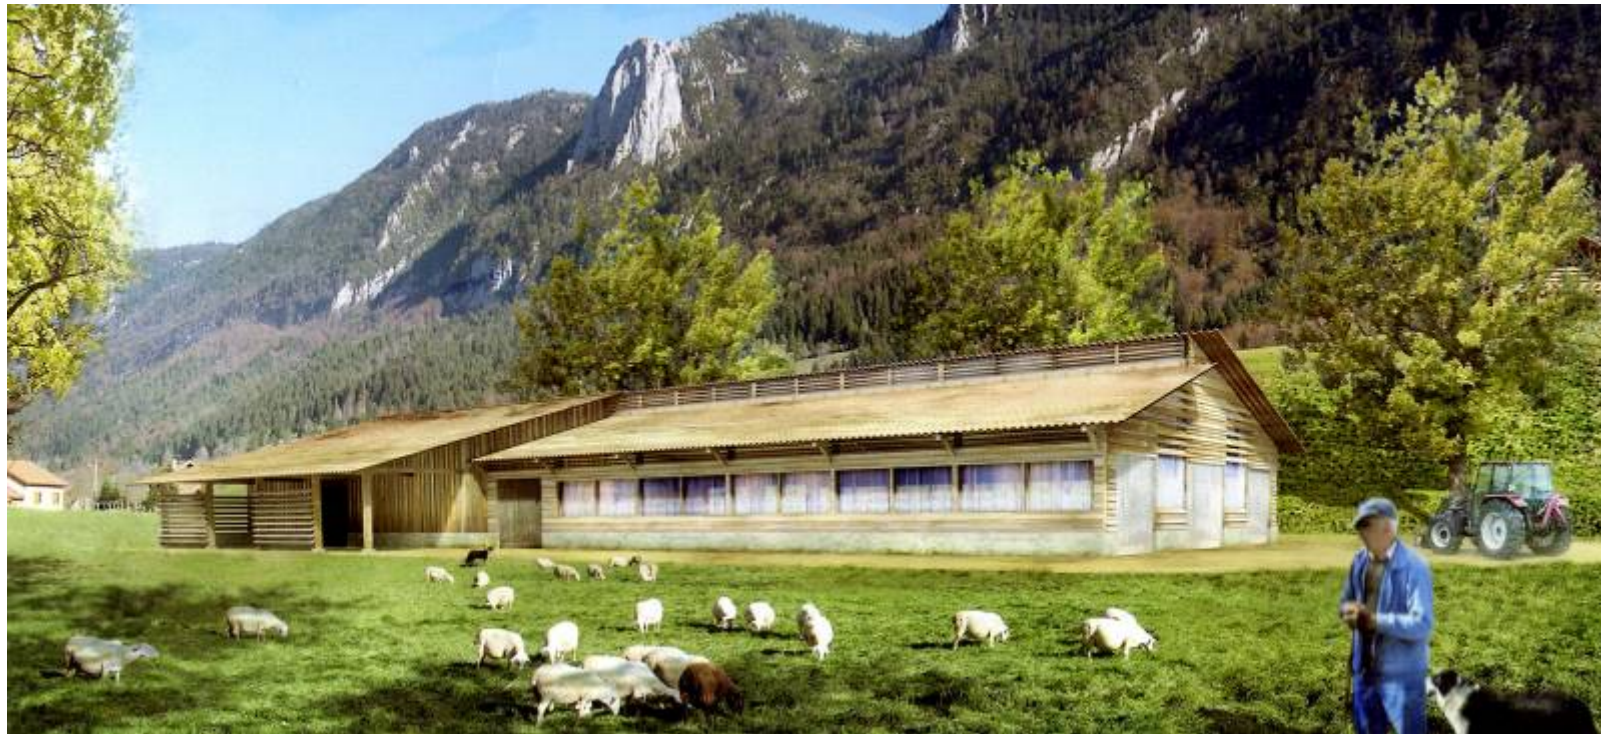

PARC NATUREL RÉGIONAL DU VERCORS

ASSOCIATION POUR LA PROMOTION DES AGRICULTEURS DES PARCS

PROJETS DES ÉQUIPES PRÉSENTÉS POUR LE CONCOURS BÂTIMENT AGRICOLE

BERGERIE À SAINT AGNAN EN VERCORS

ETABLE À MÉAUDRE

Projet de l'équipe Philippe MAS, architecte

ETABLE À MEAUDRE

Projet de l'équipe Philippe MAS, architecte

PERSPECTIVE RETENUE POUR LE DEPOT DE PERMIS DE CONSTRUIRE

ETABLE À MEAUDRE

Projet de l'équipe Jean Brucy, architecte

ETABLE À MEAUDRE

façade Est éch. 1/200

axonométrie

BERGERIE À SAINT-AGNAN-EN-VERCORS

Projet de l'équipe Philippe MAS, architecte

BERGERIE À SAINT-AGNAN

Projet de l'équipe
Jean BRUCY, architecte