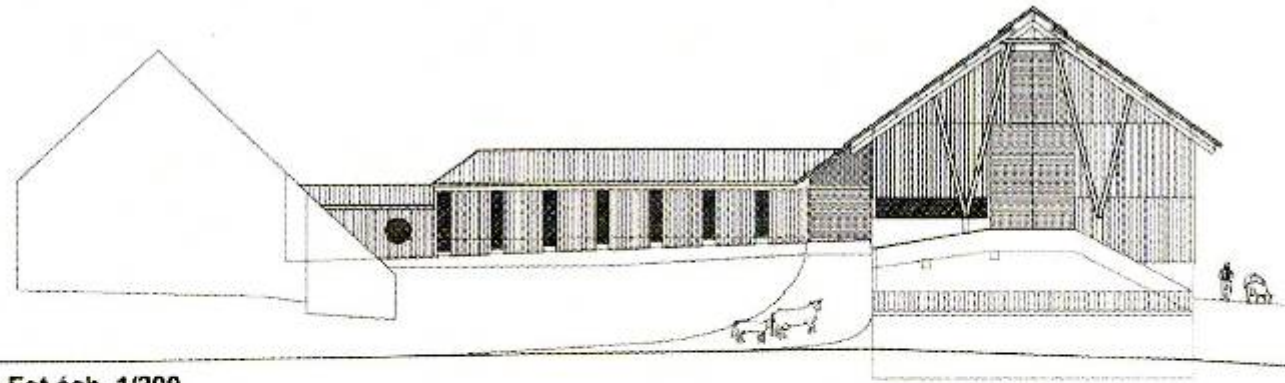

Projet de l'équipe Philippe MAS, architecte

ETABLE À MEAUDRE

Projet de l'équipe Philippe MAS, architecte

PERSPECTIVE RETENUE POUR LE DEPOT DE PERMIS DE CONSTRUIRE

ETABLE À MEAUDRE

Projet de l'équipe Jean Brucy, architecte

ETABLE À MEAUDRE

façade Est éch. 1/200

axonométrie

BERGERIE À SAINT-AGNAN-EN-VERCORS

Projet de l'équipe Philippe MAS, architecte

BERGERIE À SAINT-AGNAN

Projet de l'équipe
Jean BRUCY, architecte