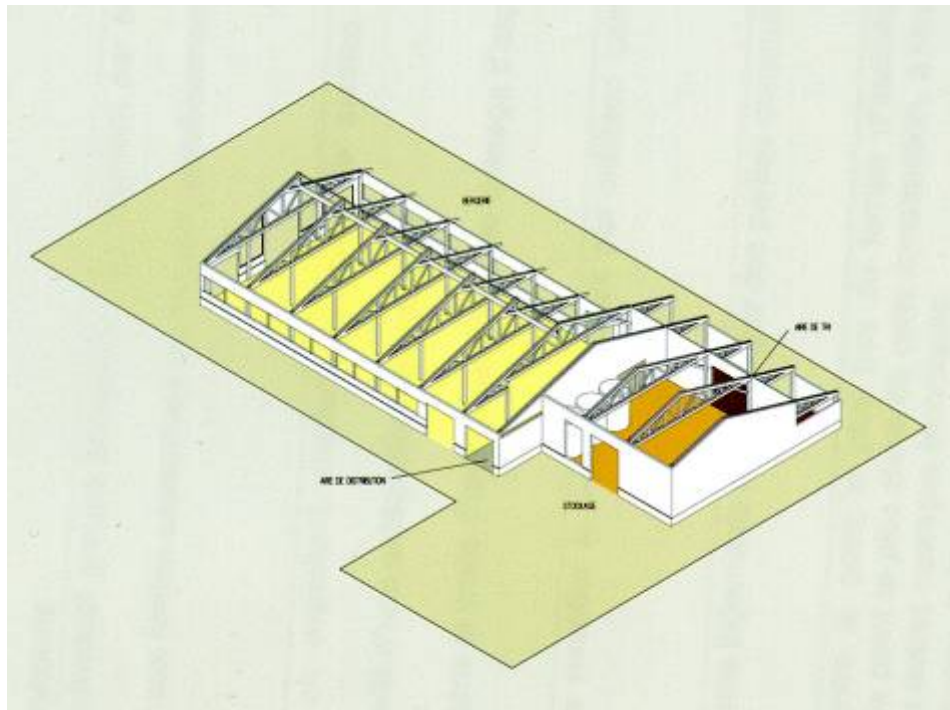

Projet de l'équipe Philippe MAS, architecte

ETABLE À MEAUDRE

Projet de l'équipe Philippe MAS, architecte

PERSPECTIVE RETENUE POUR LE DEPOT DE PERMIS DE CONSTRUIRE

ETABLE À MEAUDRE

Projet de l'équipe Jean Brucy, architecte

ETABLE À MEAUDRE

façade Est éch. 1/200

axonométrie

BERGERIE À SAINT-AGNAN-EN-VERCORS

Projet de l'équipe Philippe MAS, architecte

BERGERIE À SAINT-AGNAN

Projet de l'équipe
Jean BRUCY, architecte